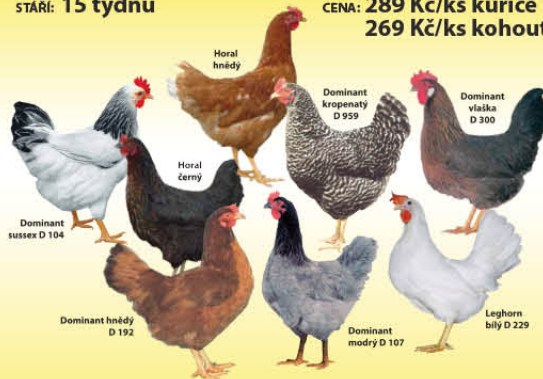

Prodej od 29. dubna do 14. května 2025

Objednávky do 14. dubna 2025. Informace v prodejnách COOP

Prodáváme krmnou směs KZK dle kapacity vozu - cena 219 Kč/10 kg pytel

Slepičky jsou z veterinárně kontrolovaného chovu

Originální Hospodské brambůrky solené, uzené maso s křenem
100 g (1 kg = 199,-)

19⁹⁰

Rýže parboiled, loupaná
800 g, varné sáčky
(1 kg = 68,62)

Davidoff různé druhy
90 g; 100 g
(1 kg = 1.443,33; 1.299,-)

54⁹⁰

129⁹⁰

Kodak alkalická baterie tužková, mikrotužková
4 ks (1 ks = 13,72)

Ria Slip Normal
25 ks (1 ks = 1,31)

32⁹⁰

54⁹⁰